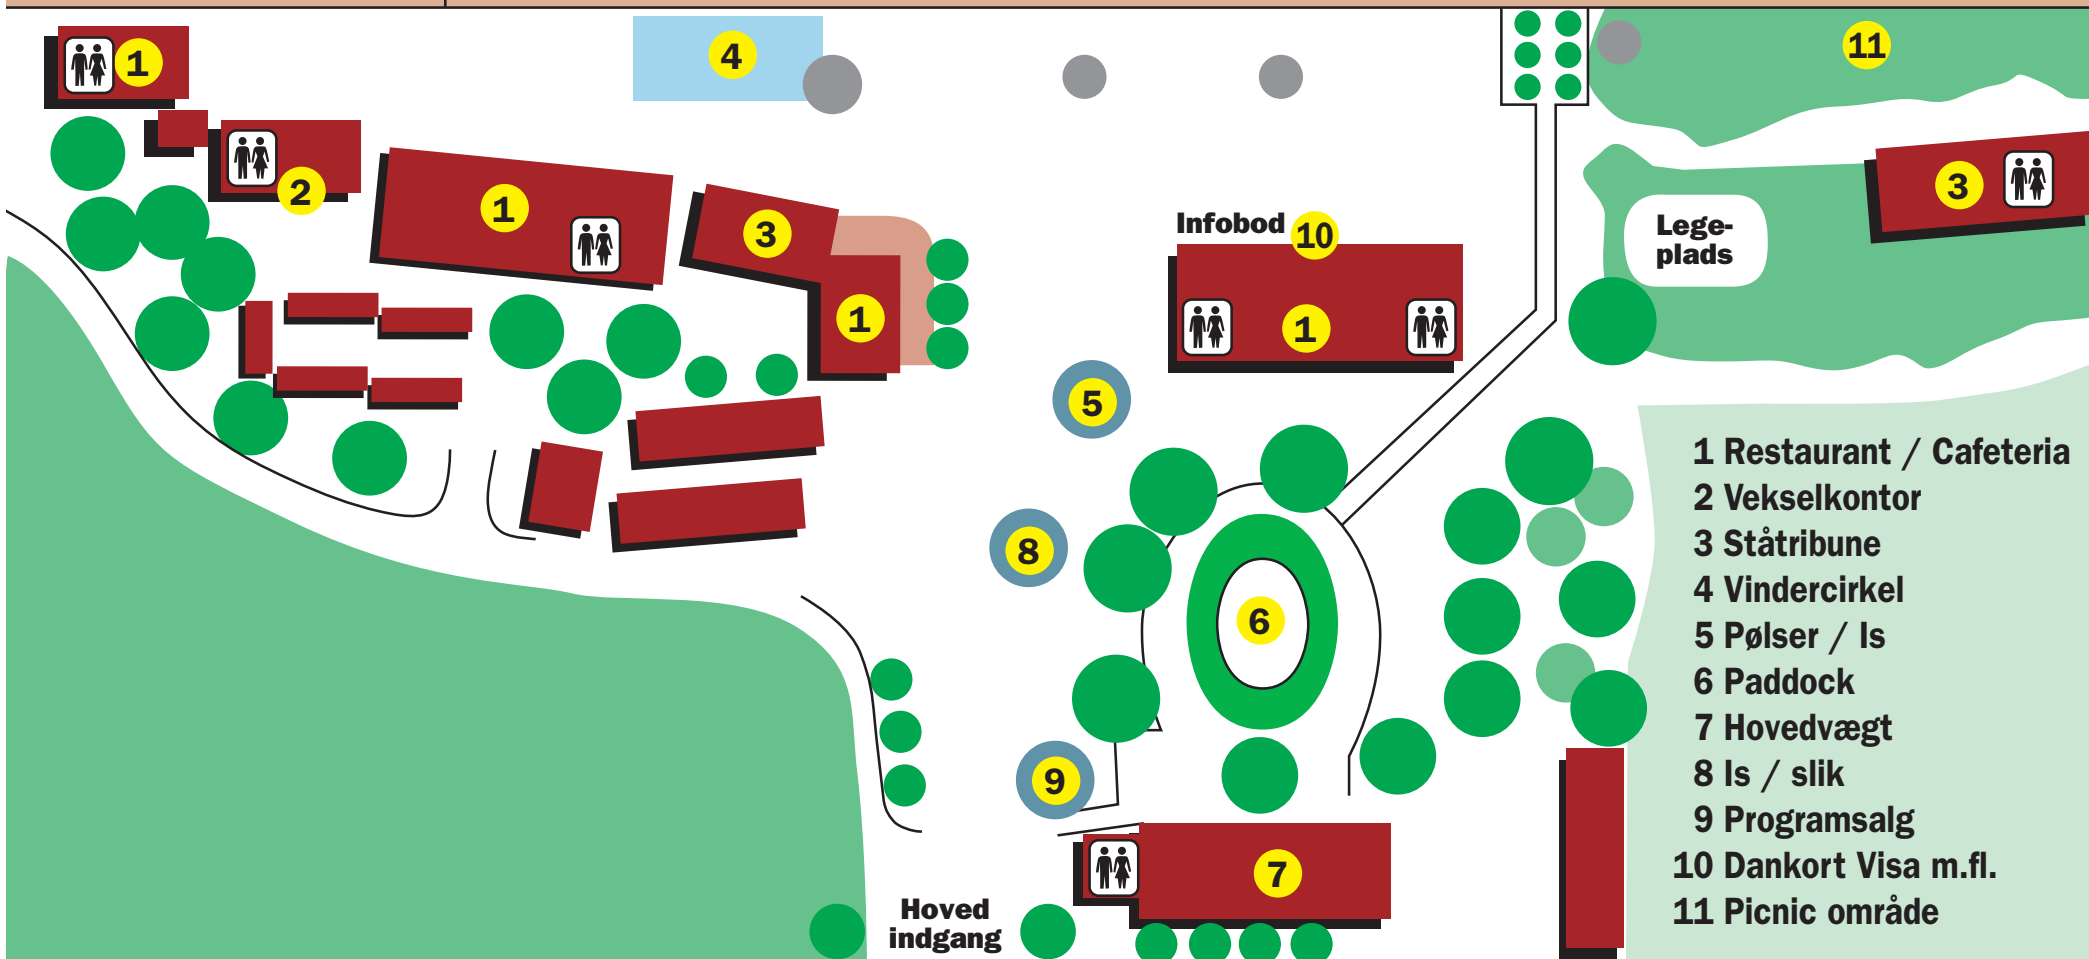

Mål

Væddeløbsbane

- 1 Restaurant / Cafeteria
- 2 Vekselkontor
- 3 Ståtribune
- 4 Vindercirkel
- 5 Pølser / Is
- 6 Paddock
- 7 Hovedvægt
- 8 Is / slik
- 9 Programsalg
- 10 Dankort Visa m.fl.
- 11 Picnic område

Klampenborgvej